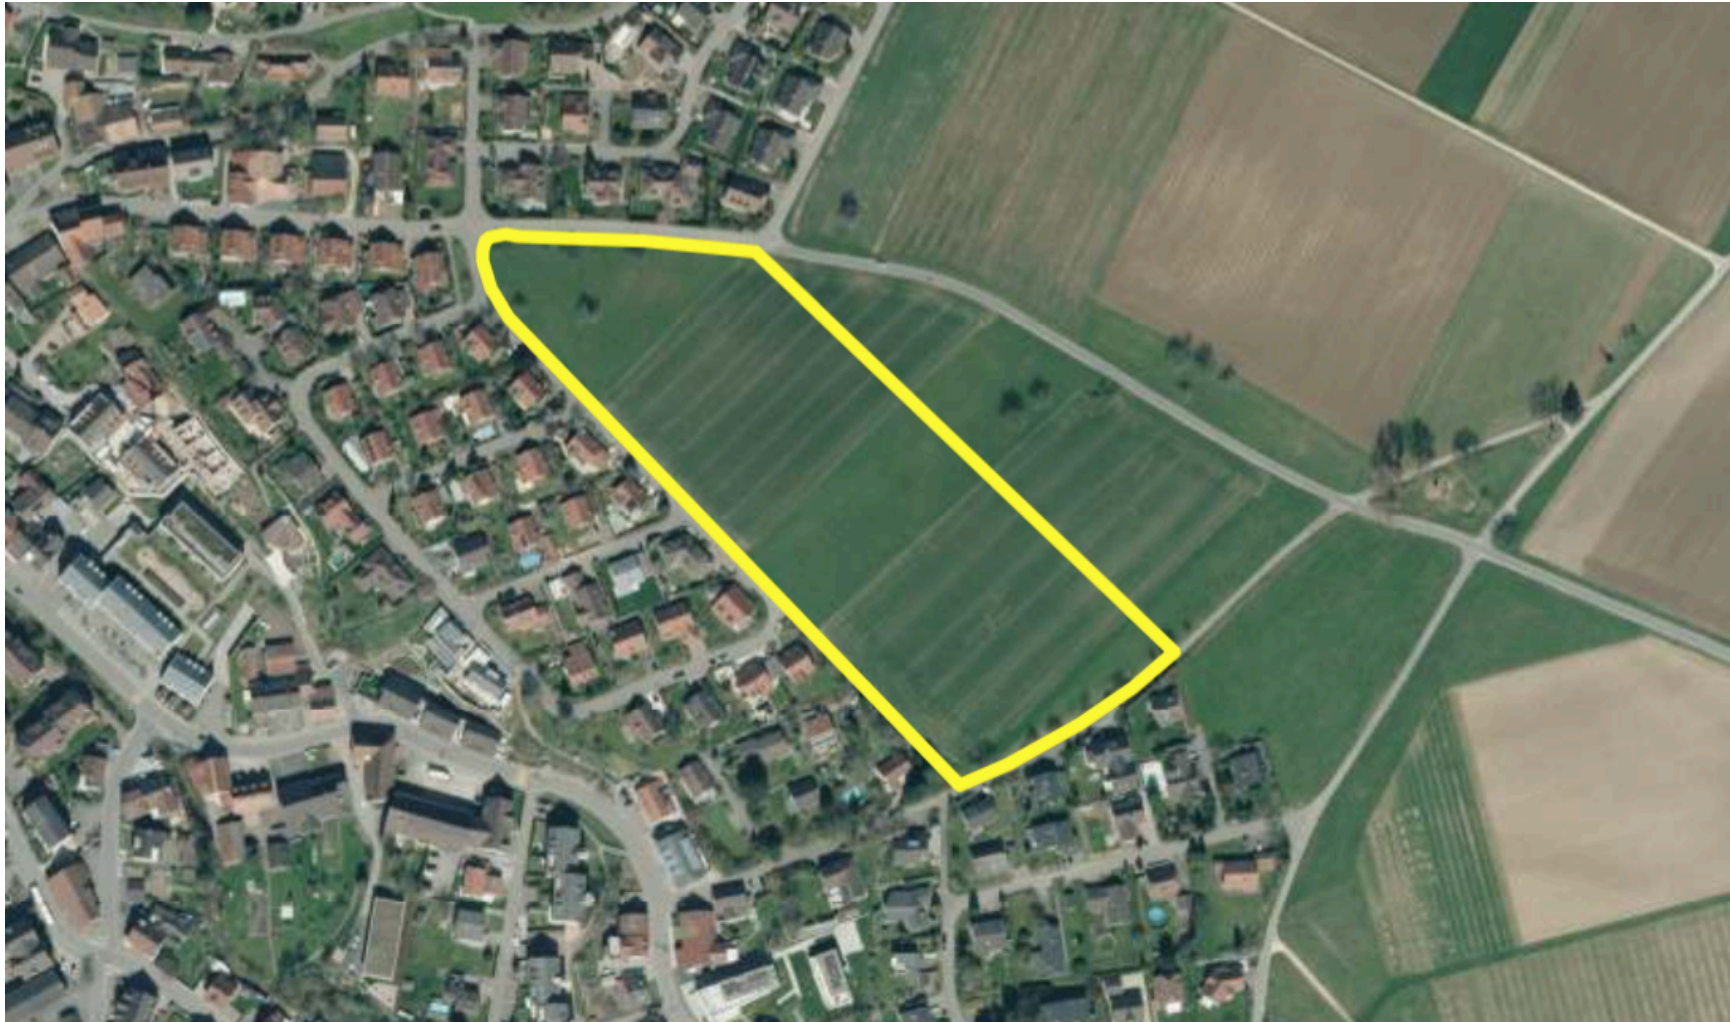

LEIGRUBE-W1

www.leigrube-w1.ch

Leigrube

Gestaltungsplan Leigrube W1

Gestaltungsplan Leigrube

Erste Studie Richtprojekt - Zu diesem Projekt haben wir nicht ja gestimmt

Gestaltungsplanung Leigrube-W1

1. Antrag

- **Der Gemeinderat soll auf eine der nächsten Gemeindeversammlungen prüfen und zeigen, wie der Gestaltungsplan für die Leigrube besser der W1-Zone für Einfamilienhäuser entsprechen und sich in die bestehende Bebauung einordnen kann.**

Zusatz:

- Es soll auch einbezogen werden, wie eine Überbauung und der Landverkauf **gestaffelt** vollzogen werden können.

Gestaltungsplanung Leigrube-W1

2. Antrag

- **Das neue Projekt soll eine Strassenerschliessung vom Baugebiet direkt auf die Leigrubenstrasse (nordöstlich) vorsehen, und nicht über die Pilatusstrasse (südwestlich des Baugebiets).**