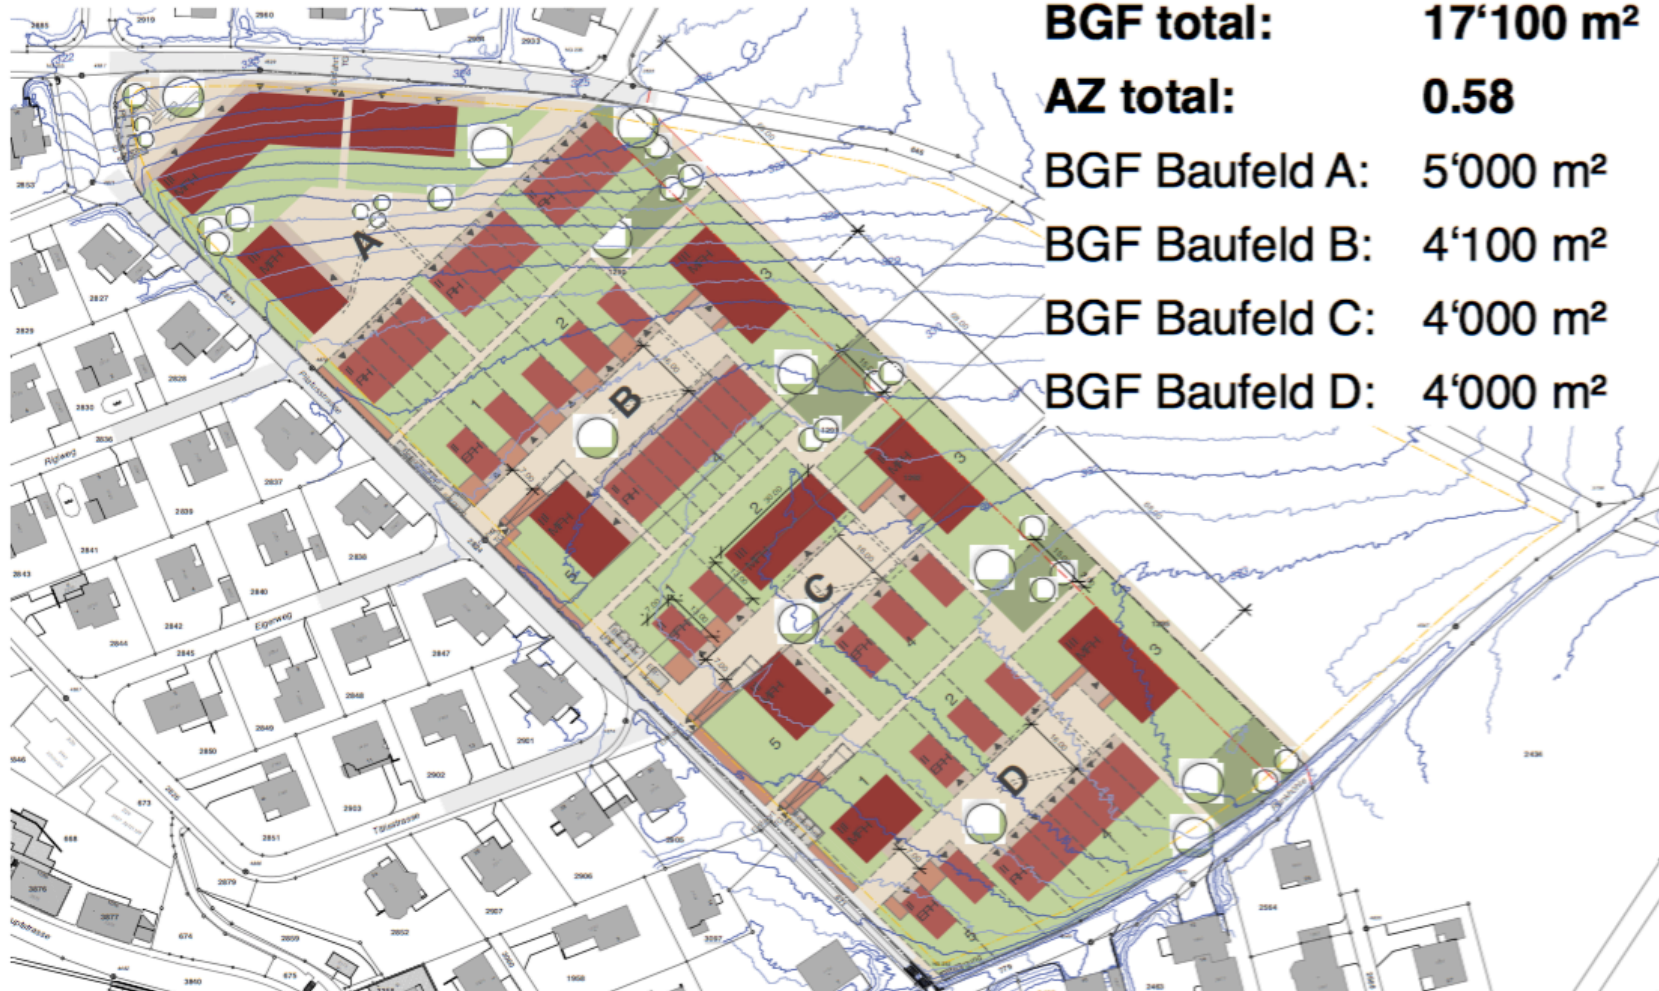

LEIGRUBE-W1

www.leigrube-w1.ch

Leigrube

Gestaltungsplan Leigrube W1

Gestaltungsplan Leigrube

Erste Studie Richtprojekt - Zu diesem Projekt haben wir nicht ja gestimmt

Gestaltungsplanung Leigrube-W1

1. Antrag

- **Der Gemeinderat soll auf eine der nächsten Gemeindeversammlungen prüfen und zeigen, wie der Gestaltungsplan für die Leigrube besser der W1-Zone für Einfamilienhäuser entsprechen und sich in die bestehende Bebauung einordnen kann.**

Zusatz:

- Es soll auch einbezogen werden, wie eine Überbauung und der Landverkauf **gestaffelt** vollzogen werden können.

Gestaltungsplanung Leigrube-W1

2. Antrag

- **Das neue Projekt soll eine Strassenerschliessung vom Baugebiet direkt auf die Leigrubenstrasse (nordöstlich) vorsehen, und nicht über die Pilatusstrasse (südwestlich des Baugebiets).**